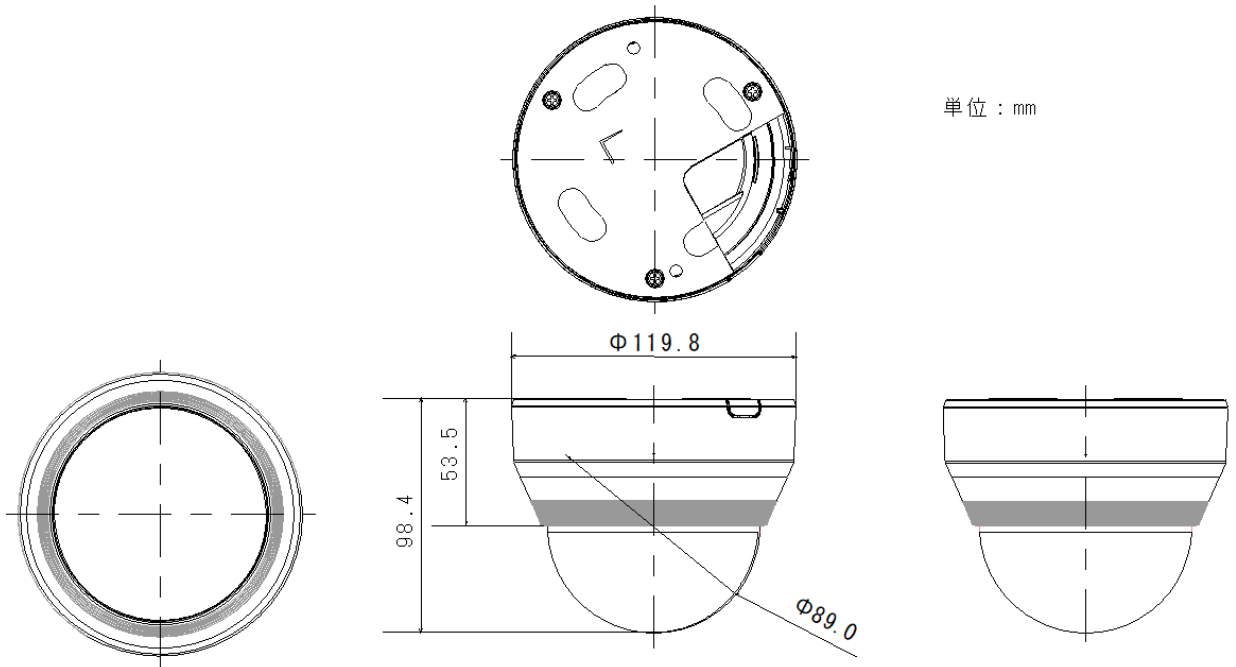

HCD-7080RVP/TE

アナログHD ワンケーブル 4M IR ドームカメラ

TB EYE

主な特徴

- 1/2.8" 5 M CMOS
- 4MP(2560 x 1440, 30fps)の解像度
- AHD / HD-TVI 出力対応
- カラー : 0.11lux(F1.6) 白黒 : 0lux(IR LED on)
- デイ・ナイト (ICR), WDR, 動き検知 対応
- ケーブル延長 最長500m (5C-2V)

外観図

製品仕様

イメージセンサー	撮像素子	1/2.8" 5M CMOS
	有効画素	2616(H) x 1964(V)
映像	最低照度	カラー : 0.11lux(F1.6, 1/30 秒, 30IRE) 白黒 : 0lux(IR LED on)
	映像出力	AHD 4MP / AHD 2MP / HD-TVI 2MP 選択可
	解像度	4MP(2560x1440) / 2MP(1920x1080)
	最大フレームレート	30fps@4MP/2MP
レンズ	焦点距離 (ズーム倍率)	3.2~10mm(3.1x) モーター付き可変焦点
	口径比	F1.6(広角)~F2.9(望遠)
	画角	H : 97.9° (広角) ~ 30.1° (望遠)
		V : 52.5° (広角) ~ 17.0° (望遠)
		D : 114.5° (広角) ~ 34.3° (望遠)
	レンズタイプ	DCオートアイリス
最短被写体距離	0.5m	
操作関連	フォーカス調整	SIMPLE FOCUS、MANUAL
	PAN/TILT/回転範囲	0°~350° / 0°~67° / 0°~355°
	IR照射距離	20m
	デイ・ナイト	AUTO / カラー / 白黒 (ICR自動切替え方式)
	逆光補正	オフ / USER BLC / HLC / WDR
	ホワイトバランス	ATW / 室外 / 室内 / 手動 / AWC
	デジタルNR	SSNR4
	電子シャッター速度	1 秒 ~ 1/12,000 秒
	デジタルズーム	最大 16倍
	画像反転	オフ / H-Rev / V-Rev
	Defog (霧除去)	オフ / AUTO / マニュアル
	プライバシーマスク	オフ / オン (矩形 : 16ゾーン, 多角形 : 8ゾーン)
	モーション検知	オフ / オン (4ゾーン) : 検知出力有り
	同軸制御プロトコル	ACP(AHD) / TCP(TVI)
仕様	ケーブル最大延長距離	5C-2V : 500m, 3C-2V : 200m
	動作温度/湿度	-10°C ~ +55°C / RH 90% 以下
	電源	VPカメラユニット (SPV-401/801)から供給
	消費電力	最大8.3W (LED ON時)
	色/材質	アイボリー/アルミニウム
	寸法	$\Phi 119.8 \times 98.4\text{mm}$
	重量 (ネット)	約327g
付属品	取扱説明書、テンプレート、ビデオ出力ケーブル、取付ネジ 2種類・各2本	