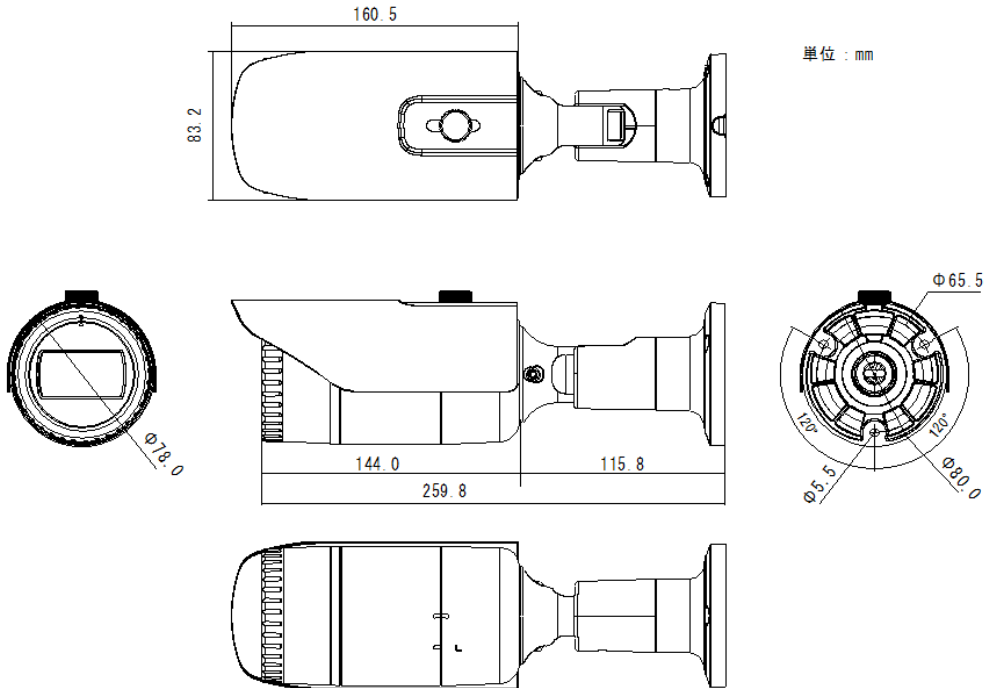

外観図

※ 本仕様は予告なく変更することがあります。

区分	発行	Ver.
CAM	2024/09/10	1.1