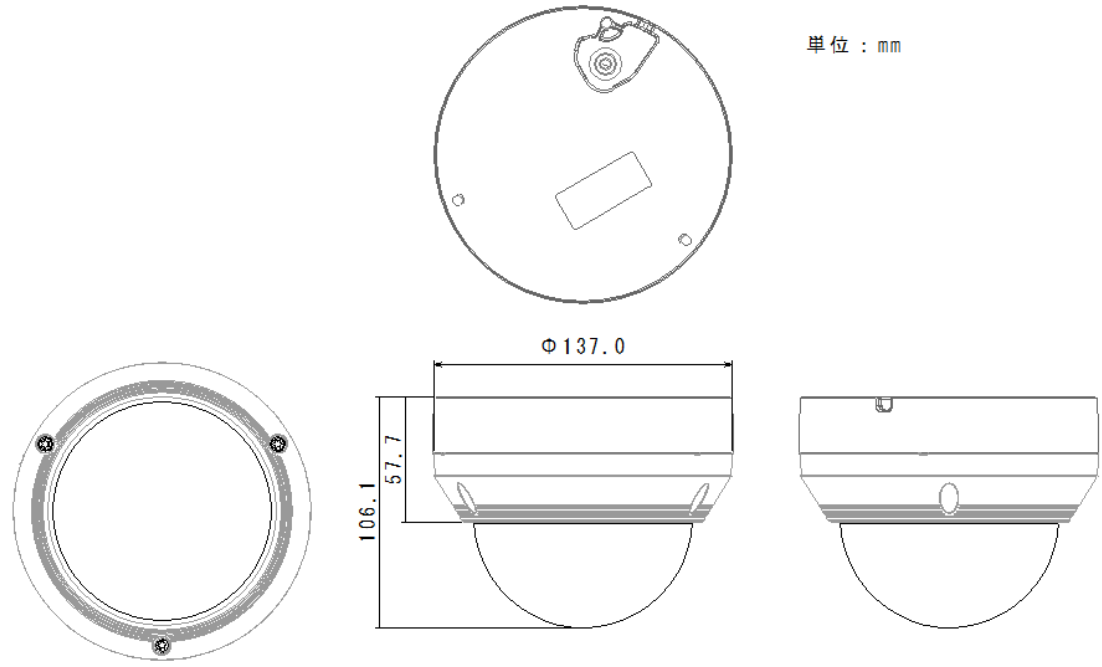

HCV-7080RVP/TE

アナログHD ワンケーブル 4M IR バンダルドームカメラ

主な特徴

- 1/2.8" 5 M CMOS
- 4MP(2560 x 1440, 30fps)の解像度
- AHD / HD-TVI 出力対応
- カラー : 0.11lux(F1.6) 白黒 : 0lux(IR LED on)
- デイ・ナイト (ICR), WDR, 動き検知 対応
- ケーブル延長 最長500m (5C-2V)
- IP66, IK10 対応

製品仕様

イメージセンサー	撮像素子	1/2.8" 5M CMOS
	有効画素	2616(H) x 1964(V)
映像	最低照度	カラー : 0.11lux(F1.6, 1/30 秒, 30IRE) 白黒 : 0lux(IR LED on)
	映像出力	AHD 4MP / AHD 2MP / HD-TVI 2MP 選択可
	解像度	4MP(2560x1440) / 2MP(1920x1080)
	最大フレームレート	30fps@4MP/2MP
レンズ	焦点距離 (ズーム倍率)	3.2~10mm(3.1x) モーター付き可変焦点
	口径比	F1.6(広角)~F2.9(望遠)
	画角	H : 97.9° (広角) ~ 30.1° (望遠)
		V : 52.5° (広角) ~ 17.0° (望遠)
		D : 114.5° (広角) ~ 34.3° (望遠)
	レンズタイプ	DCオートアイリス
最短被写体距離	0.5m	
操作関連	フォーカス調整	SIMPLE FOCUS、MANUAL
	PAN/TILT/回転範囲	0°~350° / 0°~67° / 0°~355°
	IR照射距離	30m
	デイ・ナイト	AUTO / カラー / 白黒 (ICR自動切替え方式)
	逆光補正	オフ / USER BLC / HLC / WDR
	ホワイトバランス	ATW / 室外 / 室内 / 手動 / AWC
	デジタルNR	SSNR4
	電子シャッター速度	1 秒 ~ 1/12,000 秒
	デジタルズーム	最大 16倍
	画像反転	オフ / H-Rev / V-Rev
	Defog (霧除去)	オフ / AUTO / マニュアル
	プライバシーマスク	オフ / オン (矩形 : 16ゾーン, 多角形 : 8ゾーン)
	モーション検知	オフ / オン (4ゾーン) : 検知出力有り
	同軸制御プロトコル	ACP(AHD) / TCP(TVI)
仕様	ケーブル最大延長距離	5C-2V : 500m, 3C-2V : 200m
	動作温度/湿度	-30°C ~ +55°C / RH 90% 以下 *スタートアップ時は-10°C以上にする必要があります。
	防塵・防水保護等級	IP66
	衝撃保護等級	IK10
	電源	VPカメラユニット (SPV-401/801)から供給
	消費電力	最大8.3W (LED ON時)
	色/材質	アイボリー/アルミニウム
	寸法	Φ137.0 x 106.1mm
重量 (ネット)	約711g	
付属品	取扱説明書、テンプレート、ビデオ出力ケーブル、取付ネジ2種類・各3本、プラスチックアンカー、カード型取付皿、星形レンチ	

外観図

※ 本仕様は予告なく変更することがあります。

区分	発行	Ver.
CAM	2024/09/10	1.1