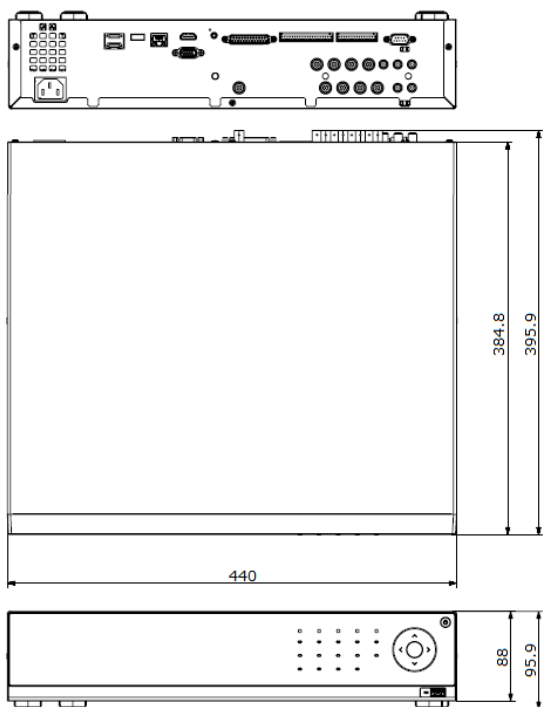

外観図

単位: mm

カメラ	入力	最大8台
	解像度	2560×1440, 1920×1080, 960×480, 704×480
	TV方式	AHD方式(2MP/4MP), TVI方式(2MP), CVI方式(2MP), NTSC方式
画面表示	映像出力	HDMI×1 / VGA×1 / BNC(1Spot)
	分割画面	[モニタ] 1 / 4 / 7 / 9 / PIP / シーケンス [Web] 1 / 4 / 9 / 1 6
	フレームレート	240fps
OS	OS	組み込みLinux
録画	圧縮	H.264 NTSC: 最大 120fps@4MP NTSC: 最大 240fps@1920×1080
	録画速度	NTSC: 最大 240fps@1280×720, 928×480, 704×480, 704×240, 352×240
	モード	手動 / スケジュール(連続/イベント) / イベント(プリ/ポスト)
	イベントトリガ	アラーム入力 / ビデオロス / モーション / タンバリング
	上書モード	連続
再生	イベントアクション	メール / PTZプリセット / アラーム出力 / ビープ音 / モニター表示
	検索モード	日付指定 / イベント / バックアップ / POS / モーション
	同時再生	最大8ch (モニタ・ビューソフト)
	再生モード	早送り・戻し / 低速再生・戻し / ステップ再生・戻し
ストレージ	標準搭載HDD	4TB
	最大搭載可能HDD	24TB(6TB × 4本)
バックアップ	形式	SEC(プレイヤー込み), DVR(DVRでのみ再生), AVI
	デバイス	USBメモリ, 外付けUSB HDD(最大2TB)
センサー	入力/出力	入力×8 (NO/NC) / 出力×4 (NO : 3, NO/NC選択可 : 1)
	入力/出力	4CH入力 (最大8CH : 別途オプション) / 1CH出力
音声	圧縮	G.711
	サンプリングレート	8KHz
ネットワーク	インターフェース	RJ-45(10/100/1000Base-T)×1 録画(メイン)ストリーム 4MP : 15fps/CH, 1080p/720p/WD1/4CIF/CIF : 30fps/CH ネットワーク(サブ)ストリーム WD1/4CIF : 12fps/CH, 2CIF/CIF/QVGA/QCIF : 30fps/CH
	帯域幅	最大64Mbps
	最大リモートユーザ数	検索(3) / ライブユニキャスト(10) / マルチキャスト(20)
	IP	IPv4
	プロトコル	TCP/IP, DHCP, PPPoE, SMTP, NTP, HTTP, DDNS, RTP, RTSP, SNMP
	言語	日本語含め25言語
	OS	Windows : XP SP3以上/Vista/7 Mac OS : 10.6以上
	Webブラウザ	Windows OS : IE 8/9/10, Firefox 3.6以上, Chrome 12以上 Mac OS : Safari 5以上, Firefox 3.6以上
	ビューワーソフト	SSM / Webviewer / SmartViewer / WisenetMobileViewer
	対応機種	iOS / Android
スマートフォン	サポートプロトコル	RTP / RTSP / HTTP
	操作	ライブ(8CH), 録画再生(1CH)
セキュリティ	最大リモートユーザ数	検索(1) / ライブユニキャスト(3)
	パスワード保護	1管理者, 10グループ, 1グループ当たり10ユーザー
インターフェイス	データ認証	ウォーターマーク
	VGA	VGA×1 (1920×1080, 1280×1024, 1280×720)
	HDMI	HDMI×1 (3840×2160[4K], 2560×1440[2K], 1920×1080, 1280×1024, 1280×720)
	スポットコンポジット	BNC×1 ※マルチモードサポート
	音声	8CHライン入力 (4CH一体型、別売品: オーディオ拡張ケーブル) / 1CHライン出力
	イーサネット	RJ-45(10/100/1000Base-T)×1
	アラーム	入力×8 (NO/NC) / 出力×4 (NO : 3, NO/NC選択可 : 1)
	シリアル	RS-485(全二重)PTZ用、システムキーボード
	USB	フロント(USB2.0)×1、リア(USB3.0)×1
	e-SATA	e-SATA×2
システム	プロトコル(RS-485)	Samsung-E/Samsung-T/Pelco-D/Pelco-p / Panasonic/Philips/AD/DIAMOND/ERNA/KALATEL /VCL TP/VICON/ELMO/GE
	プロトコル(Coaxial)	NTSC: Pelco-C (Coaxitron) / AHD: ACP (AHD Coax Protocol)
	電源コード	含む
	操作	マウス/リモコン
仕様	ログ	最大 20,000
	動作温度	+0℃~+40℃
	動作湿度	20%~85% RH
	電源	100~240V AC ±10%, 50/60Hz
	消費電力	最大25W(2TB HDD×1)
	寸法(W×H×D)	440.0×88.0×395.9mm (2U)
	重量	約5.24Kg
付属品	マウス/リモコン/電源ケーブル/ソフトウェアCD/マニュアル/端子台/ラック金具/ラックねじ/HDDねじ/SATA電源ケーブル/SATAデータケーブル	

※ 本仕様は予告なく変更することがあります。

区分	発行	Ver.
DVR	2018/6/6	1.2