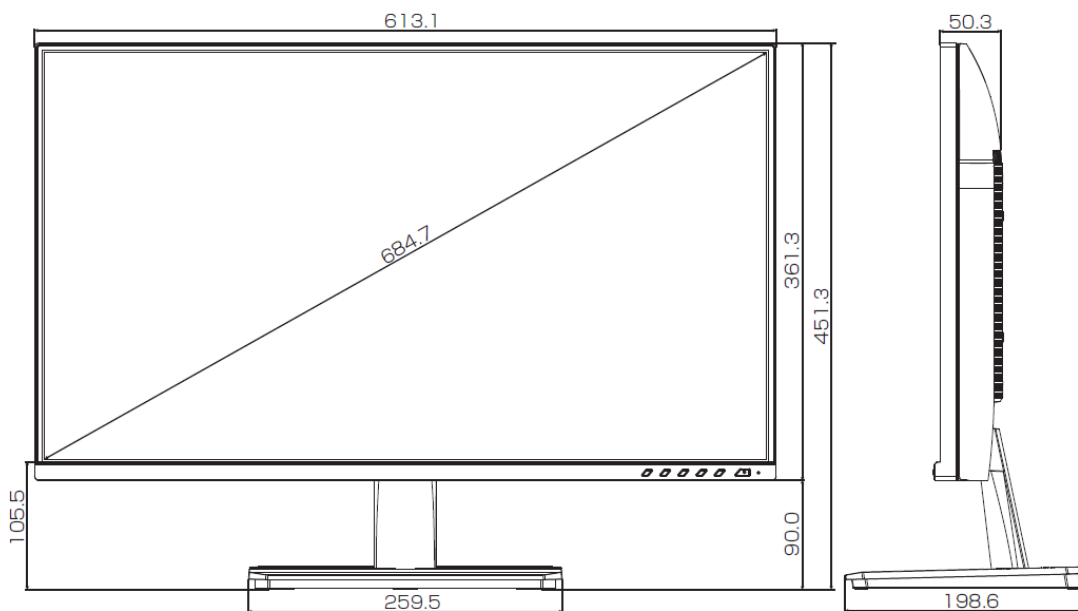

TMT-2701GS

27型 4Kワイド液晶ディスプレイ

主な特徴

- 27型4Kワイド液晶ディスプレイ
- 4Kの高解像度に対応
- ステレオスピーカー(3W+3W)を内蔵

外観図

単位mm

製品仕様

画面	
パネルタイプ	27型AASパネル(ノンフレア)
最大表示面積	596.7(W)×335.7(H) (mm)
最大表示解像度	3840 × 2160 (UHD)
画素ピッチ	0.1554(H) × 0.1554(V) (mm)
最大表示色	約10億7000万色相当(8bit + FRC)
標準視野角	上下178°
コントラスト比	1000:1(DCR機能オン時 : 8,000,000:1)
輝度	250cd/m ² (Typ.)
応答速度	10ms(Typ.)※応答速度「高」時 : 5.6ms
水平周波数	30~133.3(kHz)
垂直周波数	23~60(Hz)
映像入力	
HDMI	HDMI端子×2(HDCP対応)
VGA	---
DisplayPort	DisplayPort端子×1(HDCP対応)
CVBS	---
音声	
入力	---
出力	3.5mm ステレオミニジャック
スピーカー	内蔵(3.0W+3.0W)
システム	
パワーマネジメント	VESA DPMS互換
プラグ&プレイ機能	VESA DDC2B
画面コントロール	OSD
一般	
電源電圧	AC100V 50/60Hz (電源内蔵)
消費電力	最大43W(省電力モード時:0.5W以下)
動作温度	0℃~40℃
動作湿度	20% ~ 85%(結露なきこと)
外形寸法	スタンドあり : W613.1 × D198.6 × H451.3(mm) スタンドなし : W613.1 × D50.3 × H361.3(mm)
重量	スタンドあり : 約4.8kg スタンドなし : 約4.4kg
VESAマウント	100mm(0.7mmピッチ)M4.0,L8mm
付属品	HDMIケーブル(1.5m)、台座、専用電源ケーブル(1.5m)、スタンド、取扱説明書
対応マウント金具	LCD-109B、LCD-110B