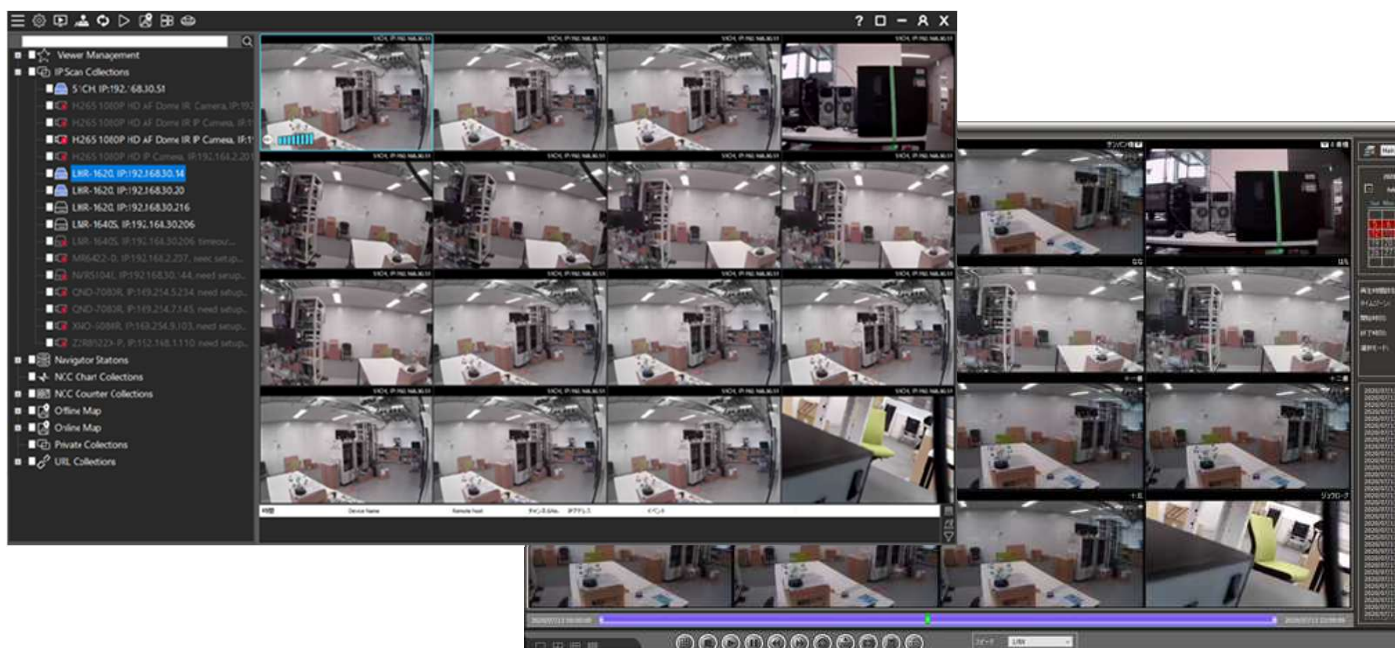

View Manager

<LHRシリーズDVR用>

遠隔監視用Windowsアプリケーションソフトウェア

主な特徴

- H.265/H.264サポート
- 1台のDVRに対して、最大8台のView Managerを同時接続
- フリーレイアウト作成
- IPスキャンによるレコーダーの自動検索
- 1台のView Managerから、多数台DVRの同時ライブモニタリング
- ユーザー・グループ設定

製品仕様